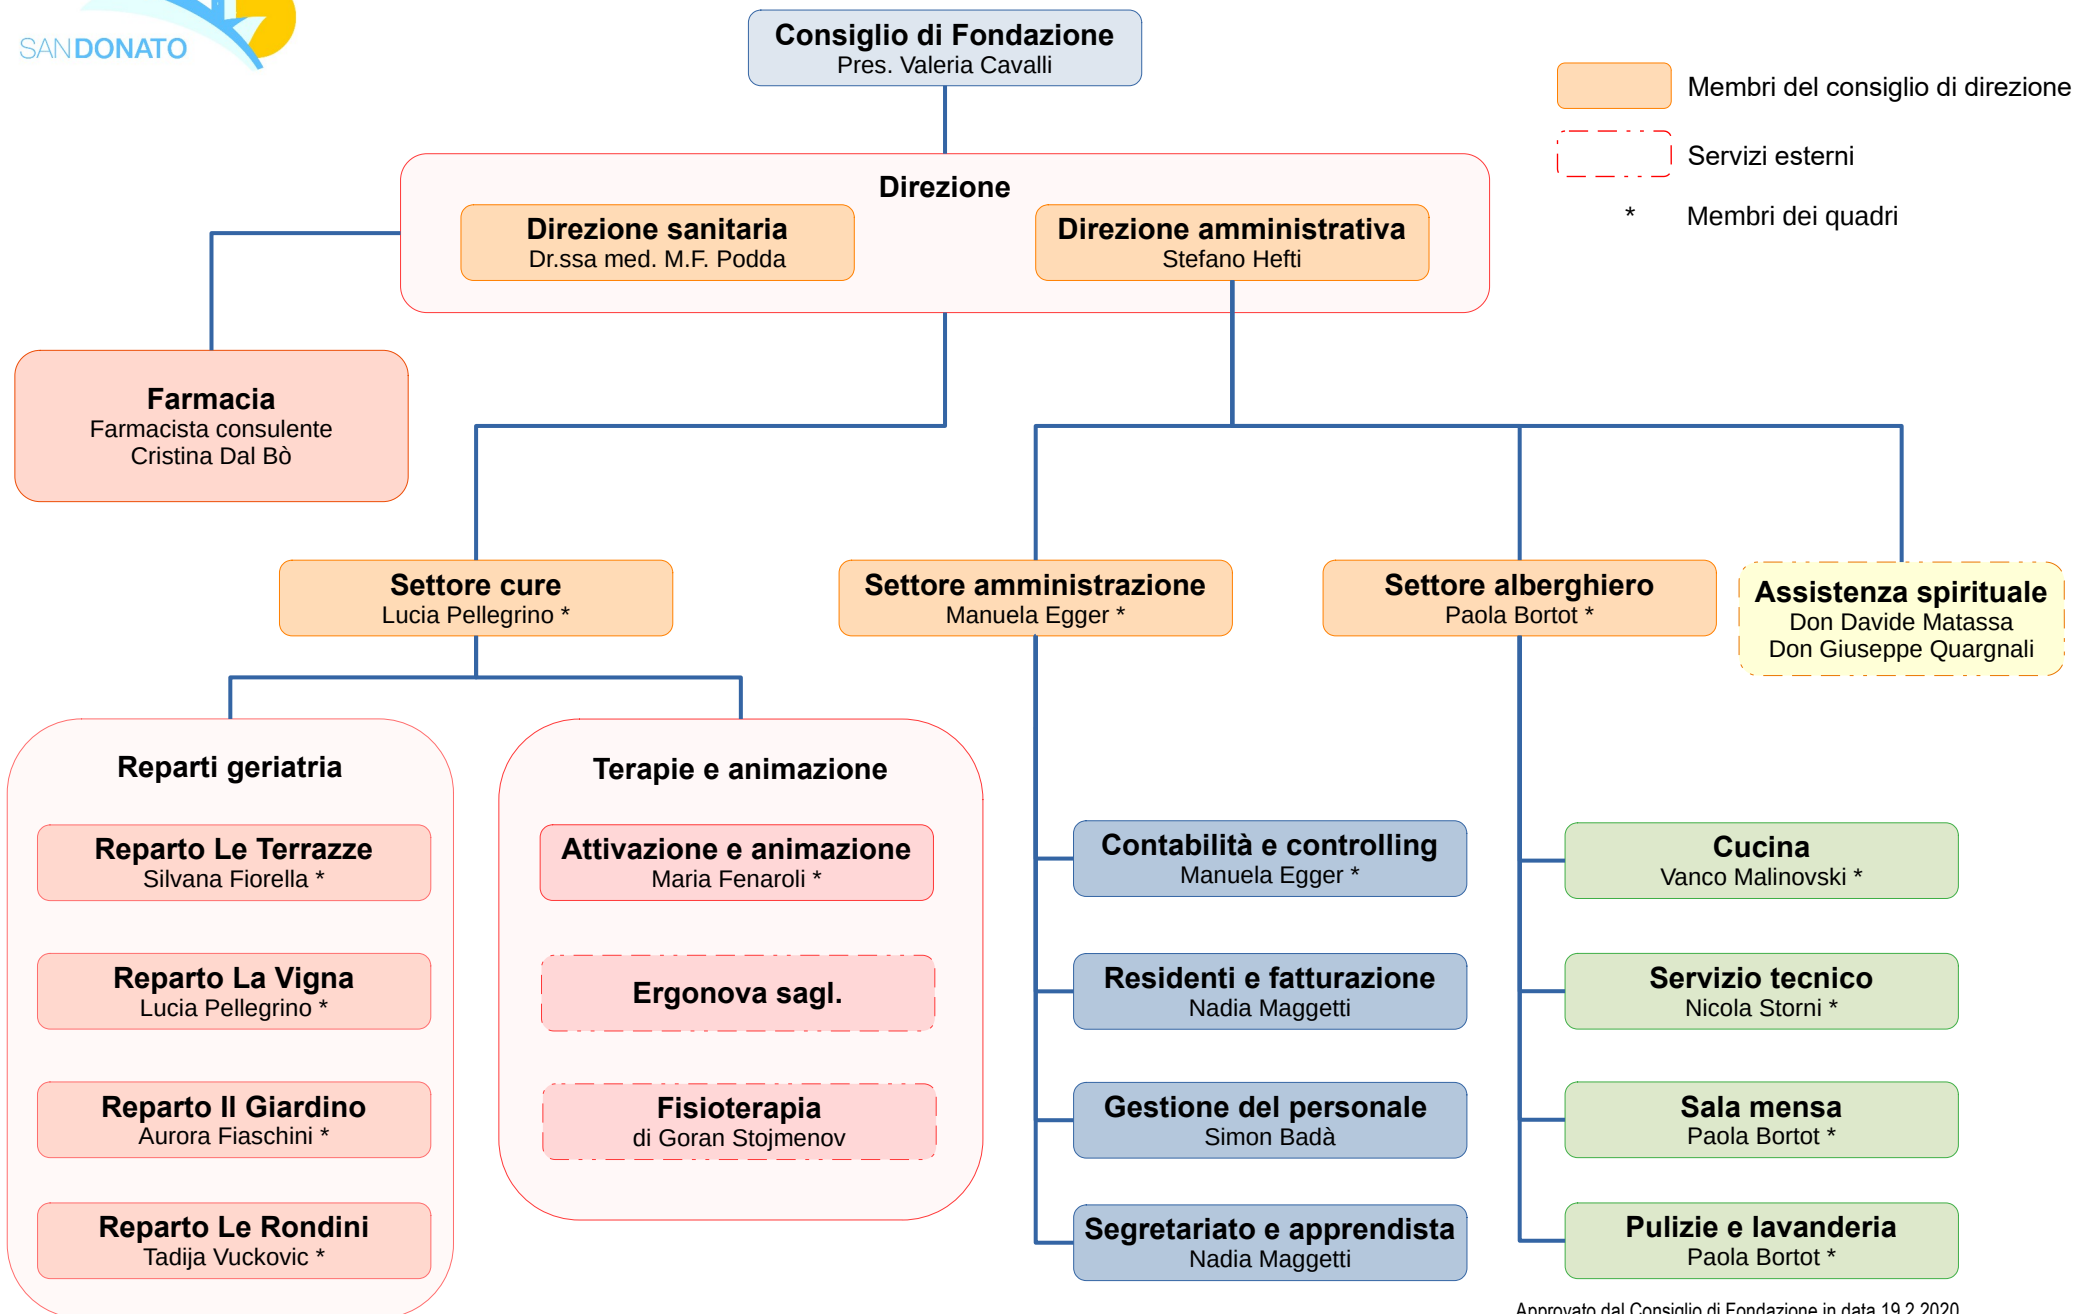

# Organigramma Casa Anziani Regionale San Donato

▭ Membri del consiglio di direzione  
▭ Servizi esterni  
\* Membri dei quadri